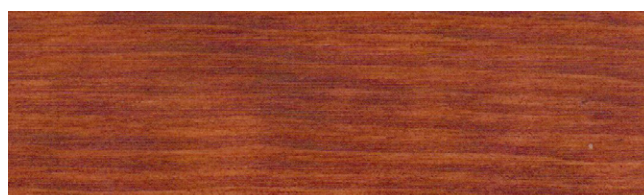

Wzornik barw olejów koloryzujących, zewnętrznych, (Houtoile) przeznaczonych na tarasy.

Materiał: sosna

Houtoile 101

Houtoile 106

Houtoile 102

Houtoile 107

Houtoile 103

Houtoile 108

Houtoile 104

Houtoile 109

Houtoile 105

Houtoile 110

Przedstawione wybarwienia bejc mogą różnić się od rzeczywistych z uwagi na różne parametry monitorów, kart graficznych i ich ustawień. Informujemy, że firma **Werk** Anna i Krzysztof Motyl S.C. nie ponosi odpowiedzialności za różnicę między prezentowaną paletą barw, a efektem końcowym widocznym na wyrobie.

Materiał: sosna

Houtoile 111

Przedstawione wybarwienia bejc mogą różnić się od rzeczywistych z uwagi na różne parametry monitorów, kart graficznych i ich ustawień. Informujemy, że firma **Werk** Anna i Krzysztof Motyl S.C. nie ponosi odpowiedzialności za różnicę między prezentowaną paletą barw, a efektem końcowym widocznym na wyrobie.