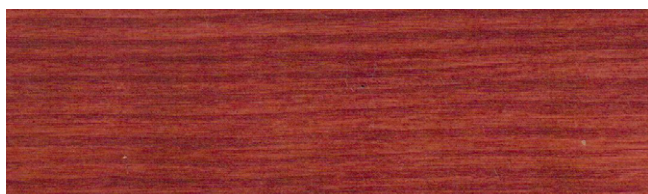

Wzornik barw olejów koloryzujących, zewnętrznych, (Houtoile) przeznaczonych na tarasy.

Materiał: sosna

Houtoile 101

Houtoile 106

Houtoile 102

Houtoile 107

Houtoile 103

Houtoile 108

Houtoile 104

Houtoile 109

Houtoile 105

Houtoile 110

Przedstawione wybarwienia bejc mogą różnić się od rzeczywistych z uwagi na różne parametry monitorów, kart graficznych i ich ustawień. Informujemy, że firma **Werk** Anna i Krzysztof Motyl S.C. nie ponosi odpowiedzialności za różnicę między prezentowaną paletą barw, a efektem końcowym widocznym na wyrobie.

Materiał: sosna

Houtoile 111

Przedstawione wybarwienia bejc mogą różnić się od rzeczywistych z uwagi na różne parametry monitorów, kart graficznych i ich ustawień. Informujemy, że firma **Werk** Anna i Krzysztof Motyl S.C. nie ponosi odpowiedzialności za różnicę między prezentowaną paletą barw, a efektem końcowym widocznym na wyrobie.