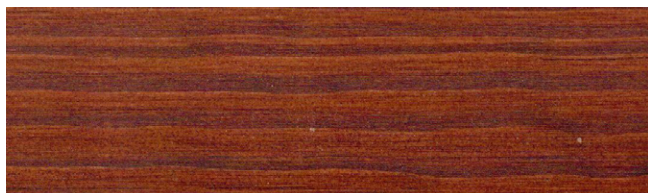

Wzornik barw olejów koloryzujących, zewnętrznych, (Houtoile) przeznaczonych na tarasy.

Materiał: sosna

Houtoile 101

Houtoile 106

Houtoile 102

Houtoile 107

Houtoile 103

Houtoile 108

Houtoile 104

Houtoile 109

Houtoile 105

Houtoile 110

Przedstawione wybarwienia bejc mogą różnić się od rzeczywistych z uwagi na różne parametry monitorów, kart graficznych i ich ustawień. Informujemy, że firma **Werk** Anna i Krzysztof Motyl S.C. nie ponosi odpowiedzialności za różnicę między prezentowaną paletą barw, a efektem końcowym widocznym na wyrobie.

Materiał: sosna

Houtoile 111

Przedstawione wybarwienia bejc mogą różnić się od rzeczywistych z uwagi na różne parametry monitorów, kart graficznych i ich ustawień. Informujemy, że firma **Werk** Anna i Krzysztof Motyl S.C. nie ponosi odpowiedzialności za różnicę między prezentowaną paletą barw, a efektem końcowym widocznym na wyrobie.