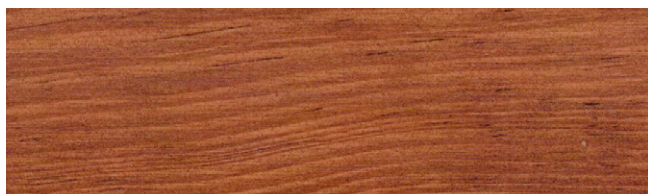

Wzornik barw olejów koloryzujących, zewnętrznych, (Houtoile) przeznaczonych na tarasy.

Materiał: sosna

Houtoile 101

Houtoile 106

Houtoile 102

Houtoile 107

Houtoile 103

Houtoile 108

Houtoile 104

Houtoile 109

Houtoile 105

Houtoile 110

Przedstawione wybarwienia bejc mogą różnić się od rzeczywistych z uwagi na różne parametry monitorów, kart graficznych i ich ustawień. Informujemy, że firma **Werk** Anna i Krzysztof Motyl S.C. nie ponosi odpowiedzialności za różnicę między prezentowaną paletą barw, a efektem końcowym widocznym na wyrobie.

Materiał: sosna

Houtoile 111

Przedstawione wybarwienia bejc mogą różnić się od rzeczywistych z uwagi na różne parametry monitorów, kart graficznych i ich ustawień. Informujemy, że firma **Werk** Anna i Krzysztof Motyl S.C. nie ponosi odpowiedzialności za różnicę między prezentowaną paletą barw, a efektem końcowym widocznym na wyrobie.