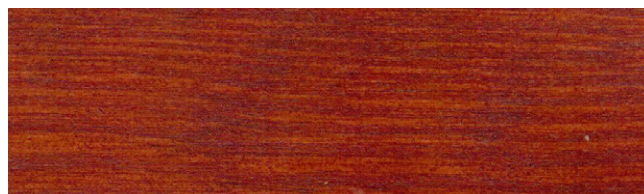

Wzornik barw olejów koloryzujących, zewnętrznych, (Houtoile) przeznaczonych na tarasy.

Materiał: sosna

Houtoile 101

Houtoile 106

Houtoile 102

Houtoile 107

Houtoile 103

Houtoile 108

Houtoile 104

Houtoile 109

Houtoile 105

Houtoile 110

Przedstawione wybarwienia bejc mogą różnić się od rzeczywistych z uwagi na różne parametry monitorów, kart graficznych i ich ustawień. Informujemy, że firma **Werk** Anna i Krzysztof Motyl S.C. nie ponosi odpowiedzialności za różnicę między prezentowaną paletą barw, a efektem końcowym widocznym na wyrobie.

Materiał: sosna

Houtoile 111

Przedstawione wybarwienia bejc mogą różnić się od rzeczywistych z uwagi na różne parametry monitorów, kart graficznych i ich ustawień. Informujemy, że firma **Werk** Anna i Krzysztof Motyl S.C. nie ponosi odpowiedzialności za różnicę między prezentowaną paletą barw, a efektem końcowym widocznym na wyrobie.