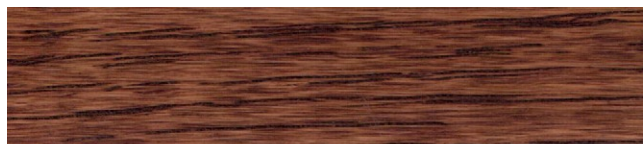

Karta kolorów olejowosków na schody i parkiety **Koimos** firmy **Livos**.

Koimos 208-054 *mahagoni*

Koimos 208-436 *muhuhu*

Koimos 208-064 *walnuß*

Koimos 208-437 *black bean*

Koimos 208-088 *gerauchte eiche*