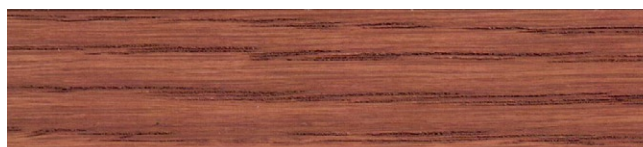

Karta kolorów olejowosków na schody i parkiety **Koimos** firmy **Livos**.

Koimos 208-054 *mahagoni*

Koimos 208-436 *muhuhu*

Koimos 208-064 *walnuß*

Koimos 208-437 *black bean*

Koimos 208-088 *gerauchte eiche*

Koimos 208-438 *cocobolo*

Koimos 208-101 *schwarz*

Koimos 208-439 *bongossi*

Koimos 208-203 *hell*

Koimos 208-446 *kirsche hell*

Koimos 208-204 *weiß*

Koimos 208-447 *kirsche dunkel*

Przedstawione wybarwienia bejc mogą różnić się od rzeczywistych z uwagi na różne parametry monitorów, kart graficznych i ich ustawień. Informujemy, że firma **Werk** Anna i Krzysztof Motyl S.C. nie ponosi odpowiedzialności za różnicę między prezentowaną paletą barw, a efektem końcowym widocznym na wyrobie.