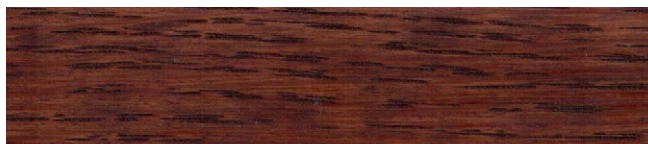

Karta kolorów olejowosków na schody i parkiety **Koimos** firmy **Livos**.

Koimos 208-054 *mahagoni*

Koimos 208-436 *muhuhu*

Koimos 208-064 *walnuß*

Koimos 208-437 *black bean*

Koimos 208-088 *gerauchte eiche*

Koimos 208-438 *cocobolo*

Koimos 208-101 *schwarz*

Koimos 208-439 *bongossi*

Koimos 208-203 *hell*

Koimos 208-446 *kirsche hell*

Koimos 208-204 *weiß*

Koimos 208-447 *kirsche dunkel*

Przedstawione wybarwienia bejc mogą różnić się od rzeczywistych z uwagi na różne parametry monitorów, kart graficznych i ich ustawień. Informujemy, że firma **Werk** Anna i Krzysztof Motyl S.C. nie ponosi odpowiedzialności za różnicę między prezentowaną paletą barw, a efektem końcowym widocznym na wyrobie.