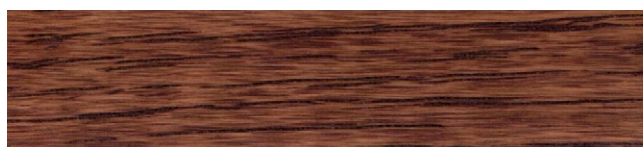

Karta kolorów olejowosków na schody i parkiety **Koimos** firmy **Livos**.

Koimos 208-054 *mahagoni*

Koimos 208-436 *muhuhu*

Koimos 208-064 *walnuß*

Koimos 208-437 *black bean*

Koimos 208-088 *gerauchte eiche*

Koimos 208-438 *cocobolo*

Koimos 208-101 *schwarz*

Koimos 208-439 *bongossi*

Koimos 208-203 *hell*

Koimos 208-446 *kirsche hell*

Koimos 208-204 *weiß*

Koimos 208-447 *kirsche dunkel*

Przedstawione wybarwienia bejc mogą różnić się od rzeczywistych z uwagi na różne parametry monitorów, kart graficznych i ich ustawień. Informujemy, że firma **Werk** Anna i Krzysztof Motyl S.C. nie ponosi odpowiedzialności za różnicę między prezentowaną paletą barw, a efektem końcowym widocznym na wyrobie.