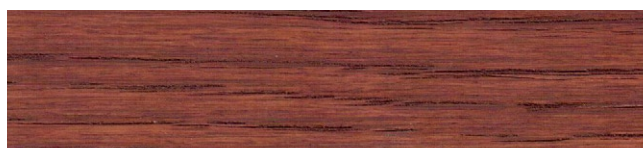

Karta kolorów olejowosków na schody i parkiety **Koimos** firmy **Livos**.

Koimos 208-054 *mahagoni*

Koimos 208-436 *muhuhu*

Koimos 208-064 *walnuß*

Koimos 208-437 *black bean*

Koimos 208-088 *gerauchte eiche*

Koimos 208-438 *cocobolo*

Koimos 208-101 *schwarz*

Koimos 208-439 *bongossi*

Koimos 208-203 *hell*

Koimos 208-446 *kirsche hell*

Koimos 208-204 *weiß*

Koimos 208-447 *kirsche dunkel*

Przedstawione wybarwienia bejc mogą różnić się od rzeczywistych z uwagi na różne parametry monitorów, kart graficznych i ich ustawień. Informujemy, że firma **Werk** Anna i Krzysztof Motyl S.C. nie ponosi odpowiedzialności za różnicę między prezentowaną paletą barw, a efektem końcowym widocznym na wyrobie.