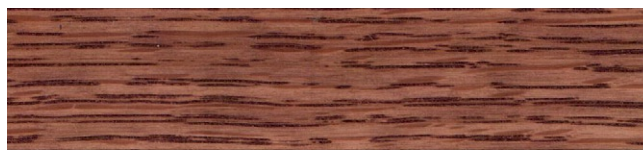

Karta kolorów olejowosków na schody i parkiety **Koimos** firmy **Livos**.

Koimos 208-054 *mahagoni*

Koimos 208-436 *muhuhu*

Koimos 208-064 *walnuß*

Koimos 208-437 *black bean*

Koimos 208-088 *gerauchte eiche*

Koimos 208-438 *cocobolo*

Koimos 208-101 *schwarz*

Koimos 208-439 *bongossi*

Koimos 208-203 *hell*

Koimos 208-446 *kirsche hell*

Koimos 208-204 *weiß*

Koimos 208-447 *kirsche dunkel*

Przedstawione wybarwienia bejc mogą różnić się od rzeczywistych z uwagi na różne parametry monitorów, kart graficznych i ich ustawień. Informujemy, że firma **Werk** Anna i Krzysztof Motyl S.C. nie ponosi odpowiedzialności za różnicę między prezentowaną paletą barw, a efektem końcowym widocznym na wyrobie.