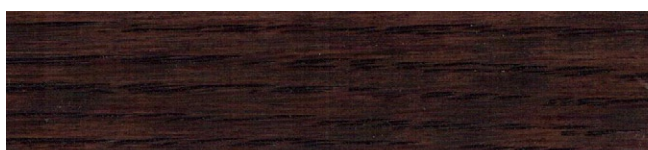

Karta kolorów olejowosków na schody i parkiety **Koimos** firmy **Livos**.

Koimos 208-054 *mahagoni*

Koimos 208-436 *muhuhu*

Koimos 208-064 *walnuß*

Koimos 208-437 *black bean*

Koimos 208-088 *gerauchte eiche*

Koimos 208-438 *cocobolo*

Koimos 208-101 *schwarz*

Koimos 208-439 *bongossi*

Koimos 208-203 *hell*

Koimos 208-446 *kirsche hell*

Koimos 208-204 *weiß*

Koimos 208-447 *kirsche dunkel*

Przedstawione wybarwienia bejc mogą różnić się od rzeczywistych z uwagi na różne parametry monitorów, kart graficznych i ich ustawień. Informujemy, że firma **Werk** Anna i Krzysztof Motyl S.C. nie ponosi odpowiedzialności za różnicę między prezentowaną paletą barw, a efektem końcowym widocznym na wyrobie.