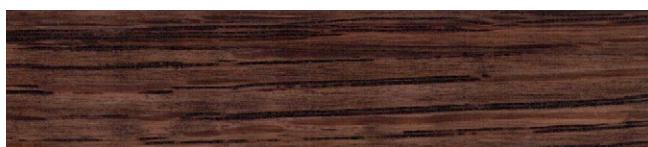

Karta kolorów olejowosków na schody i parkiety **Koimos** firmy **Livos**.

Koimos 208-054 *mahagoni*

Koimos 208-436 *muhuhu*

Koimos 208-064 *walnuß*

Koimos 208-437 *black bean*

Koimos 208-088 *gerauchte eiche*