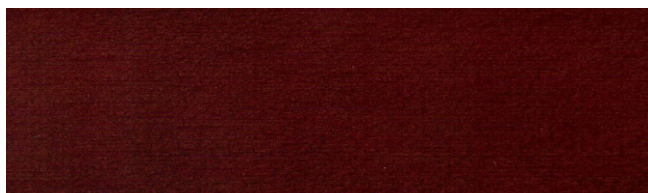

03-20 *teak*

10-20 *czarna*

05-20 *brqz*

10-70

05-73

23-10 *dqb ciemny*

06-20 *orzech*

25-10

08-20 *wiśnia*

26-10 *brqz*

Przedstawione wybarwienia bejc mogą różnić się od rzeczywistych z uwagi na różne parametry monitorów, kart graficznych i ich ustawień. Informujemy, że firma **Werk** Anna i Krzysztof Motyl S.C. nie ponosi odpowiedzialności za różnicę między prezentowaną paletą barw, a efektem końcowym widocznym na wyrobie.