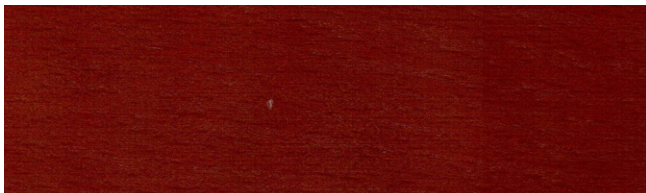

43-20

Przedstawione wybarwienia bejc mogą różnić się od rzeczywistych z uwagi na różne parametry monitorów, kart graficznych i ich ustawień. Informujemy, że firma **Werk** Anna i Krzysztof Motyl S.C. nie ponosi odpowiedzialności za różnicę między prezentowaną paletą barw, a efektem końcowym widocznym na wyrobie.

Dystrybutor:

Werk Anna i Krzysztof Motyl S.C.
ul. Walczaka 20
66-400 Gorzów Wlkp.

e-mail: werkmotyl@interia.pl
tel. biuro: (+48) 660 423 048
tel. sprzedaż: (+48) 795 511 205

lakiery do drewna