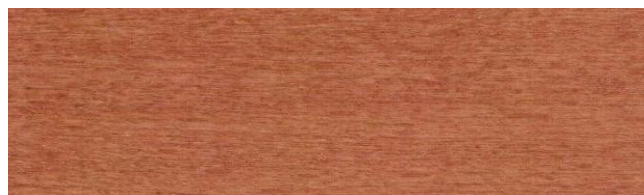

08-20 *wiśnia*

26-10 *brqz*

Przedstawione wybarwienia bejc mogą różnić się od rzeczywistych z uwagi na różne parametry monitorów, kart graficznych i ich ustawień. Informujemy, że firma **Werk** Anna i Krzysztof Motyl S.C. nie ponosi odpowiedzialności za różnicę między prezentowaną paletą barw, a efektem końcowym widocznym na wyrobie.

33-05

29-10

34-10

30-10 *oranż*

35-10

31-05 *dąb średni*

36-10 *brunat*

Przedstawione wybarwienia bejc mogą różnić się od rzeczywistych z uwagi na różne parametry monitorów, kart graficznych i ich ustawień. Informujemy, że firma **Werk** Anna i Krzysztof Motyl S.C. nie ponosi odpowiedzialności za różnicę między prezentowaną paletą barw, a efektem końcowym widocznym na wyrobie.