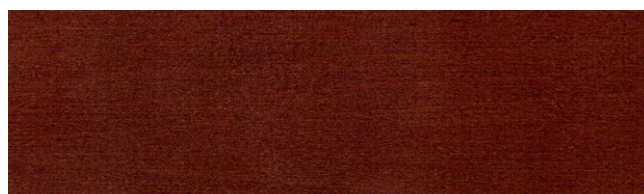

03-20 *teak*

10-20 *czarna*

05-20 *brqz*

10-70

05-73

23-10 *dqb ciemny*

06-20 *orzech*

25-10

08-20 *wiśnia*

26-10 *brqz*

Przedstawione wybarwienia bejc mogą różnić się od rzeczywistych z uwagi na różne parametry monitorów, kart graficznych i ich ustawień. Informujemy, że firma **Werk** Anna i Krzysztof Motyl S.C. nie ponosi odpowiedzialności za różnicę między prezentowaną paletą barw, a efektem końcowym widocznym na wyrobie.