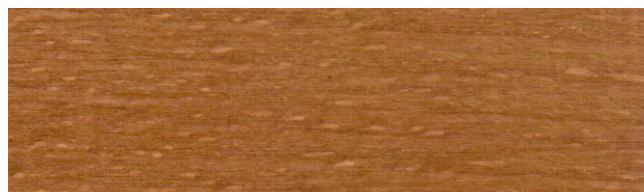

03-20 *teak*

10-20 *czarna*

05-20 *brqz*

10-70

05-73

23-10 *dqb ciemny*

06-20 *orzech*

25-10

08-20 *wiśnia*

26-10 *brqz*

Przedstawione wybarwienia bejc mogą różnić się od rzeczywistych z uwagi na różne parametry monitorów, kart graficznych i ich ustawień. Informujemy, że firma **Werk** Anna i Krzysztof Motyl S.C. nie ponosi odpowiedzialności za różnicę między prezentowaną paletą barw, a efektem końcowym widocznym na wyrobie.